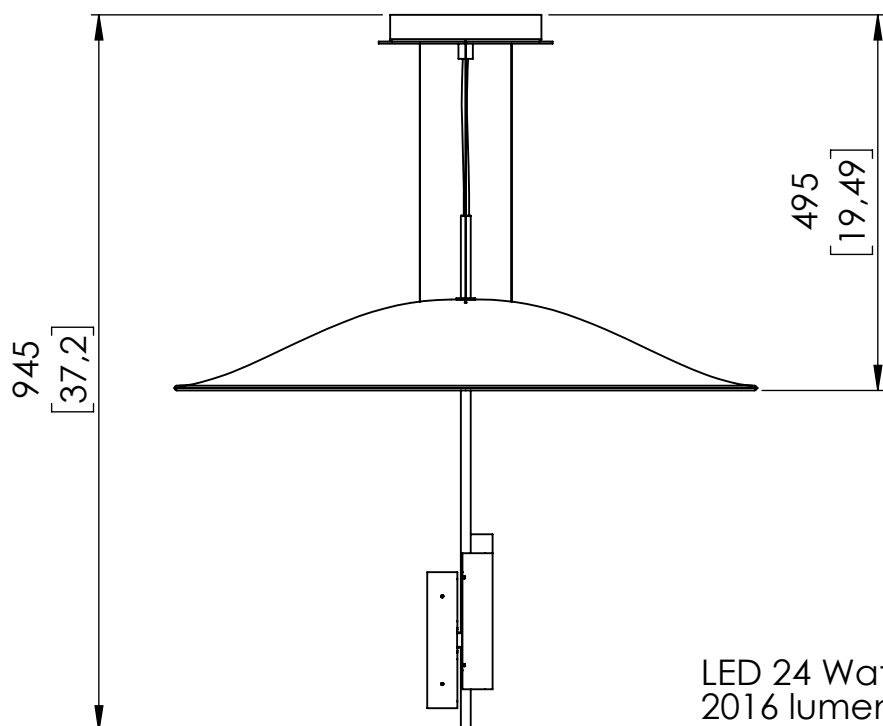

240/S77

LED 24 Watt - 230V
2016 lumen - 3000°K