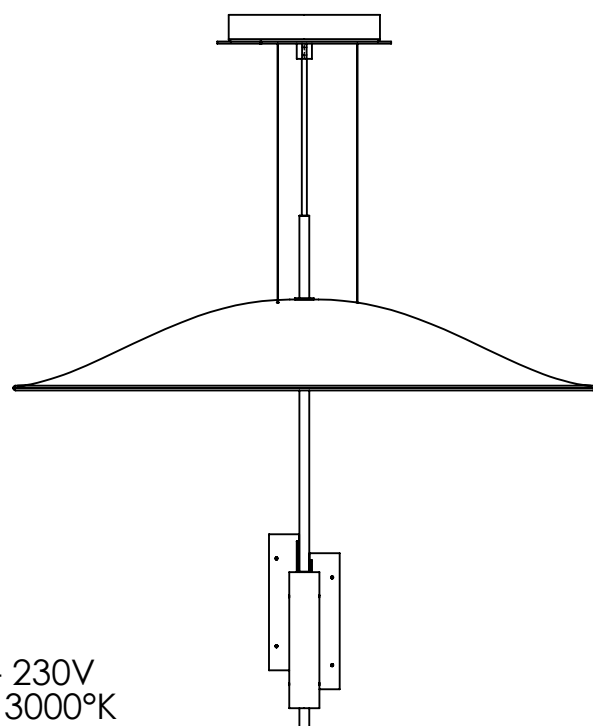

240/S77

LED 24 Watt - 230V
2016 lumen - 3000°K